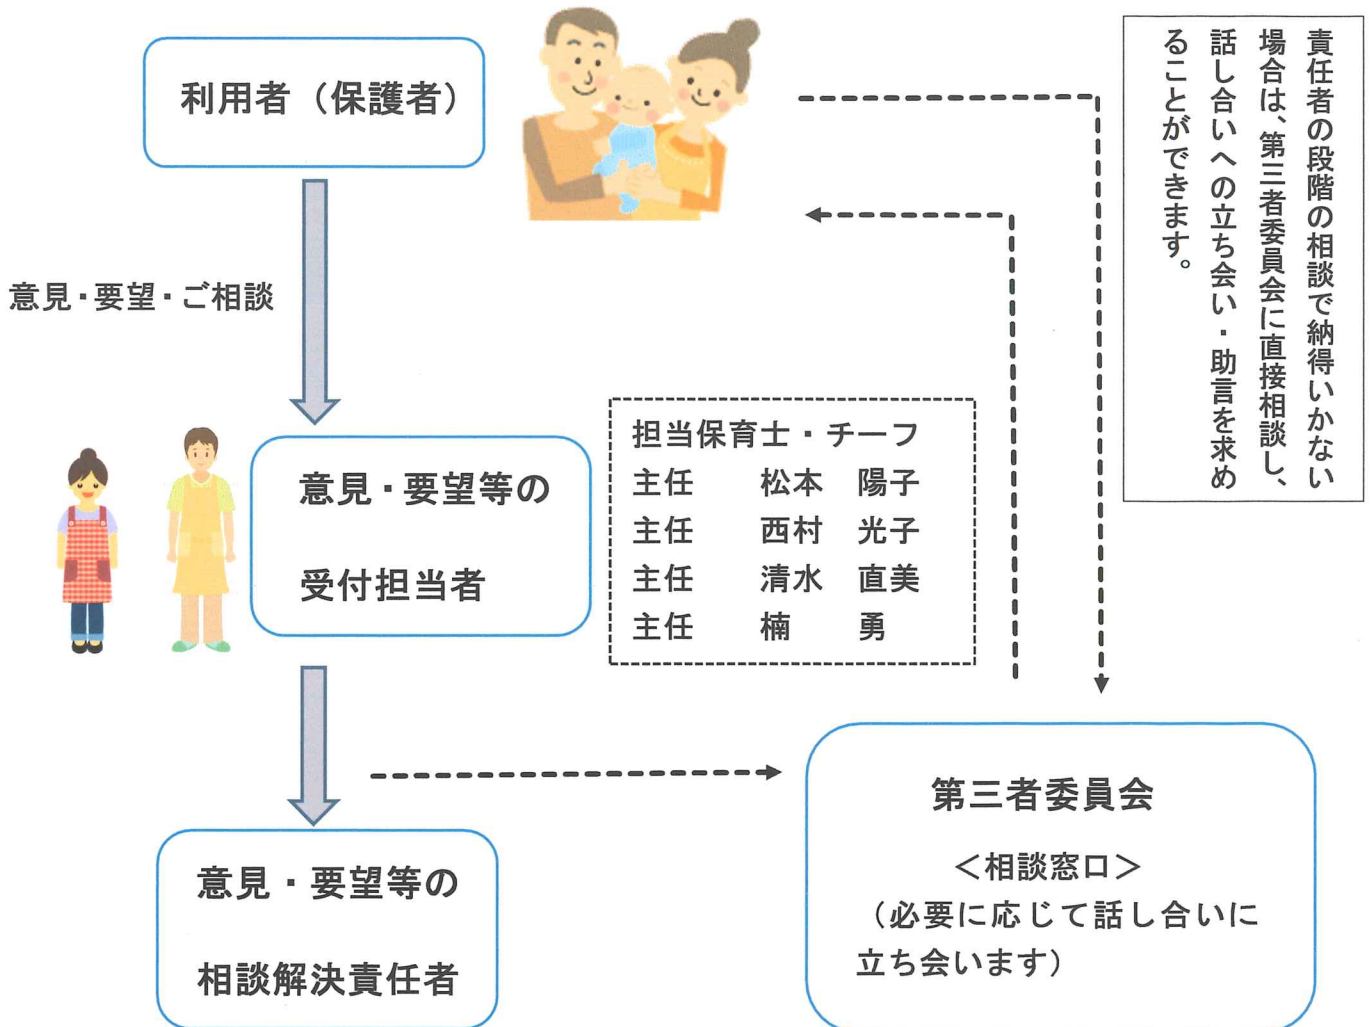

ご意見・ご要望の解決のための 仕組みについて

担当保育士・チーフ		
主任	松本	陽子
主任	西村	光子
主任	清水	直美
主任	楠	勇

責任者・園長	
望之門保育園	
たけばやし	ひろみ
竹林	弘美
マナ乳児保育園	
すぎもと	てるこ
杉本	照子
ナルド夜間保育園	
もりや	たかこ
森舎	孝子

ふじい	みちお	藤井 道雄（法人理事長）
やました	そうき	山下 壮起（阿倍野教会牧師）
すえおか	よしひろ	末岡 祥弘（法人理事）
こんどう	つよし	近藤 適（私保連会長）